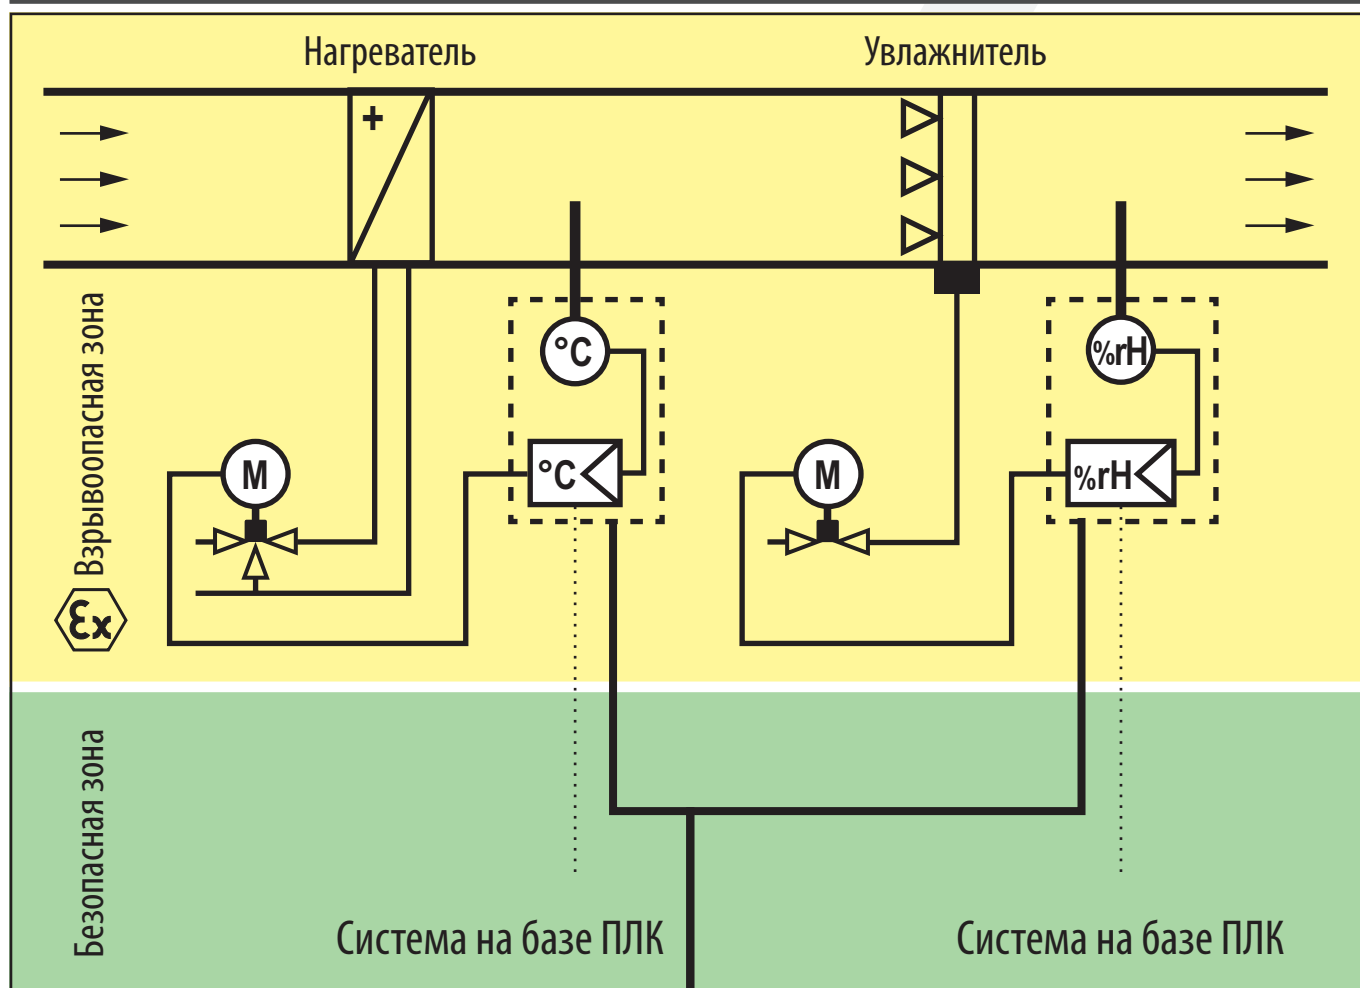

**ExReg-D-../InReg-D-..** Контроллер температуры °C/влажности %rH

Применение для регулирования температуры и влажности в типовой системе ОВиК

**Контроллер**

**ExReg-D-..**  
**Температура/Влажность**

- $-40\text{ }^{\circ}\text{C} \dots +125\text{ }^{\circ}\text{C}$
- $0 \dots 100\text{ \%rH}$